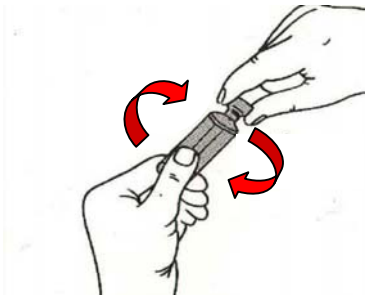

Slik bruker du Octavial®

1

Åpnes ved en enkel dreining

2

Elastisk membran som tåler gjentatte perforeringer

3

Stikk spissen kontant gjennom Membranen

4

Den fleksible flasken gjør det lett å aspirere innholdet

5

Minimal risiko for søl ved bruk
Av Excel blandingsadapter

6

"Twist off" toppen kan brukes som beskyttelseshette. Åpnet flaske skal Oppbevares i kjøleskap og brukes innen 24 timer.