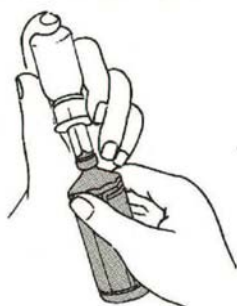

Slik bruker du Octavial®

1

Åpnes ved en enkel dreining

2

Elastisk membran som tåler gjentatte perforeringer

3

Stikk spissen kontant gjennom Membranen

4

Den fleksible flasken gjør det lett å aspirere innholdet

5

Minimal risiko for søl ved bruk
Av Excel blandingsadapter

6

"Twist off" toppen kan brukes som beskyttelseshette. Åpnet flaske skal Oppbevares i kjøleskap og brukes innen 24 timer.