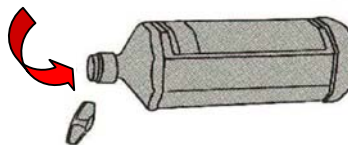

Slik bruker du Octavial®

1

Åpnes ved en enkel dreining

2

Elastisk membran som tåler gjentatte perforeringer

3

Stikk spissen kontant gjennom Membranen

4

Den fleksible flasken gjør det lett å aspirere innholdet

5

Minimal risiko for søl ved bruk
Av Excel blandingsadapter

6

"Twist off" toppen kan brukes som beskyttelseshette. Åpnet flaske skal Oppbevares i kjøleskap og brukes innen 24 timer.