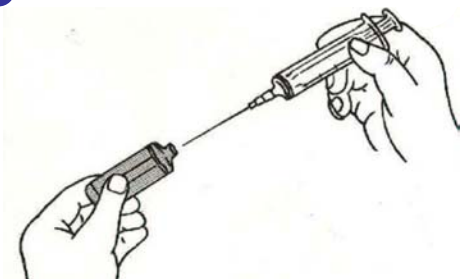

Slik bruker du Octavial®

1

Åpnes ved en enkel dreining

2

Elastisk membran som tåler gjentatte perforeringer

3

Stikk spissen kontant gjennom Membranen

4

Den fleksible flasken gjør det lett å aspirere innholdet

5

Minimal risiko for søl ved bruk
Av Excel blandingsadapter

6

"Twist off" toppen kan brukes som beskyttelseshette. Åpnet flaske skal Oppbevares i kjøleskap og brukes innen 24 timer.